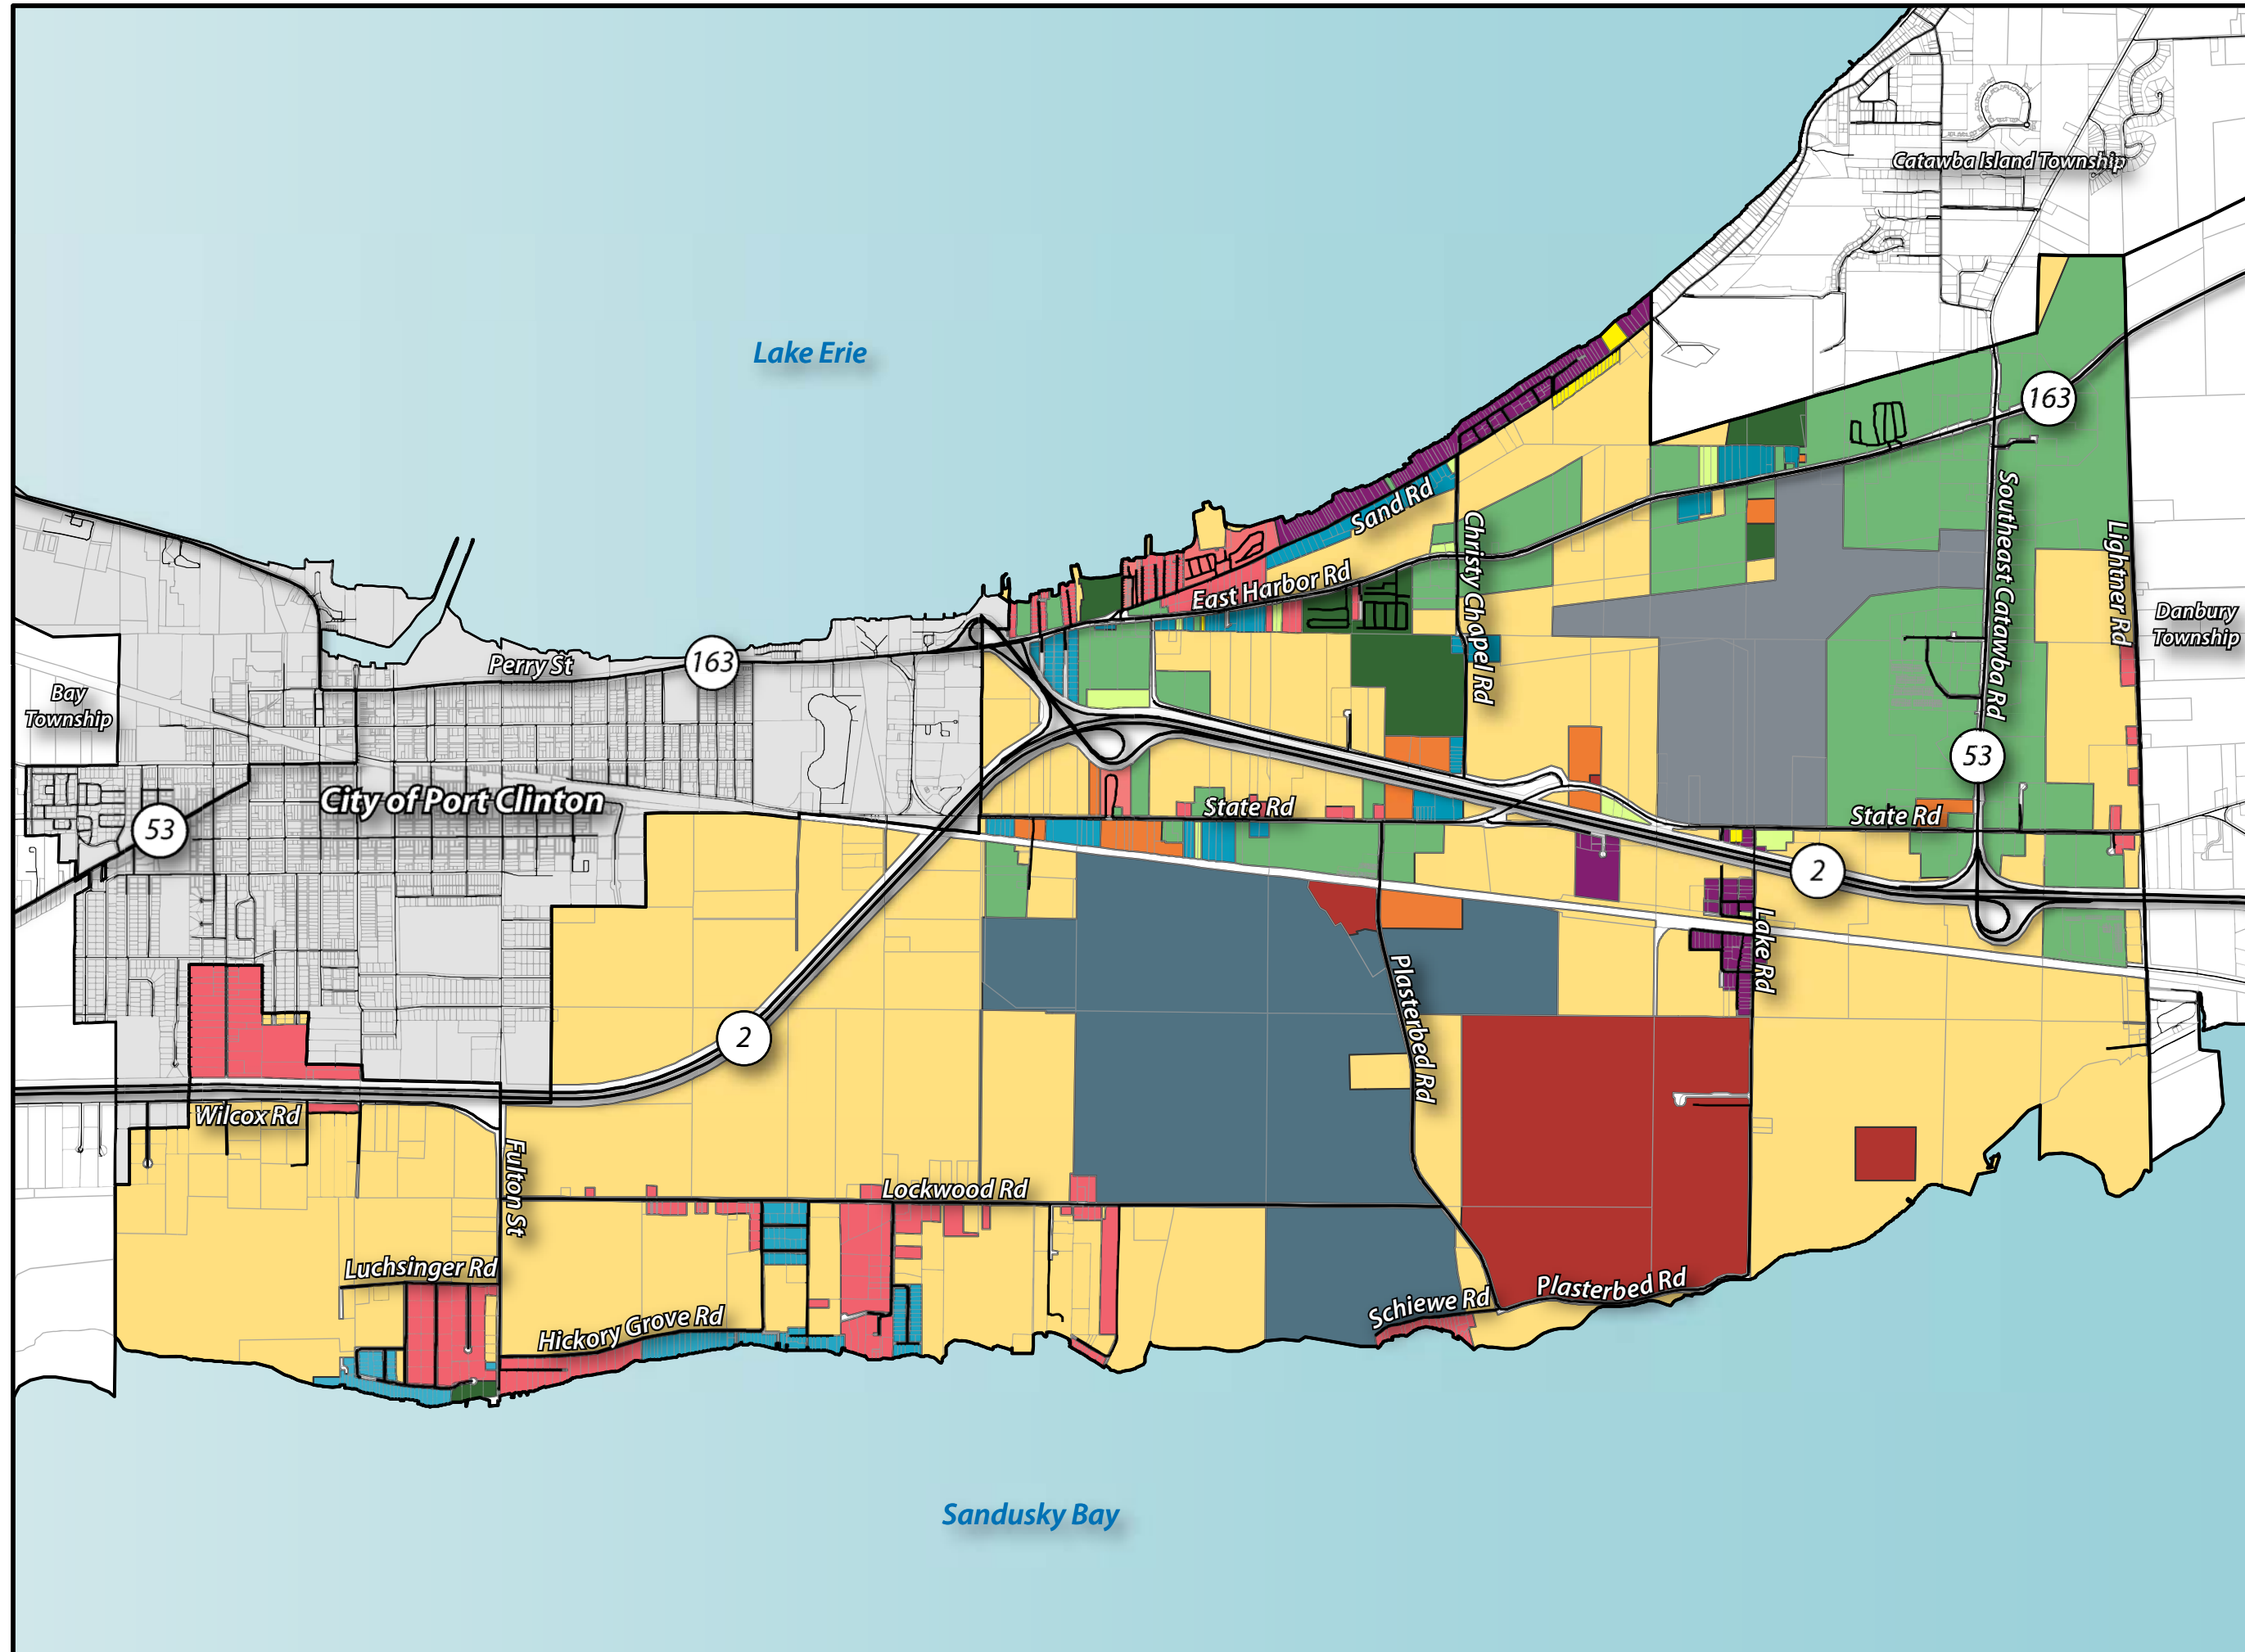

# Zoning Map

Portage Township  
Ottawa County, OH

**Mary T. Gardner,**  
Zoning Inspector  
419-734-7296

-  A
-  A-D
-  C-1
-  C-2
-  C-3
-  M-1
-  M-2
-  PUD
-  R-1
-  R-2
-  R-3
-  R-4
-  R-5
-  WB

Ottawa County Auditor's Office  
Jeffrey S. Nemecek  
GIS Coordinator  
315 Madison St, Room 202  
Port Clinton, OH 43452  
Phone: 419-734-6761